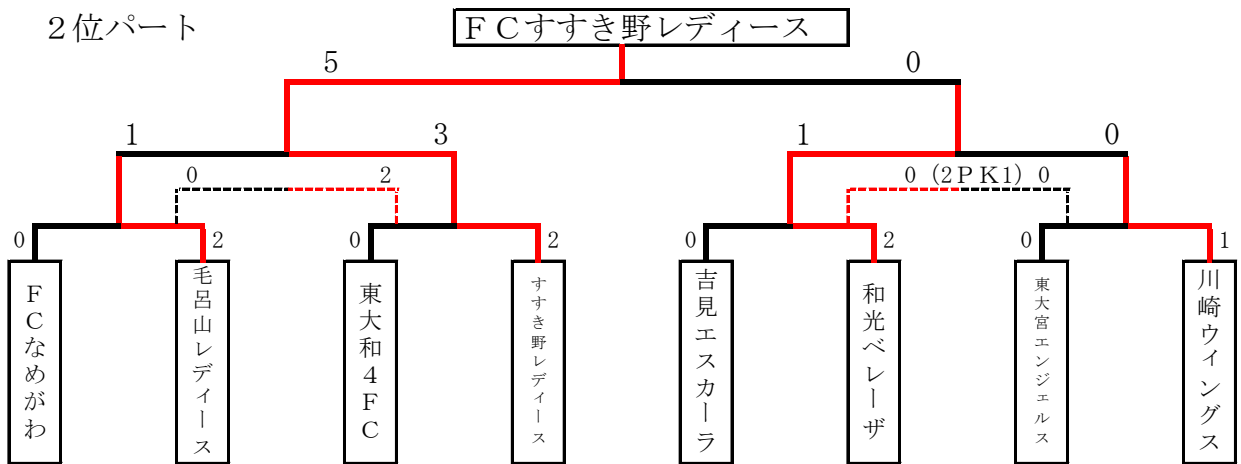

第2日目 (決勝トーナメント)

1位パート

2位パート

3位パート

第2日目(決勝トーナメント)組合せ

Aコート(柏原多目的グラウンド)

No.	時間	対 戦		主 審	副 審		
A1	9:30	さぎぬますワズ	0 - 1	エストレーラ	本 部	なめがわ 毛呂山	
A2	10:20	狭山女子	0 - 3	越谷レディース	A1勝	A1負 A1負	
A3	11:10	なめがわ	0 - 2	毛呂山	A2勝	A2負 A2負	
A4	12:00	越谷レディース	0 - 1	戸塚	A3勝	A3負 A3負	
A5	12:50	毛呂山	1 - 3	すすき野	A4勝	A4負 A4負	
A6	13:40	なめがわ	0 - 2	東大和	A5勝	A5負 A5負	
A7	14:30	すすき野	5 - 0	和光	本 部	A6勝 A6負	
	15:20	表 彰 式					

Bコート(柏原多目的グラウンド)

No.	時間	対 戦		主 審	副 審		
B1	9:30	川越女子	0(3PK2)0	熊谷リリース	本 部	東大和 すすき野	
B2	10:20	大宮日進	2(2PK3)2	戸塚	B1勝	B1負 B1負	
B3	11:10	東大宮	0 - 2	すすき野	B2勝	B2負 B2負	
B4	12:00	厚木	0 - 2	戸木南	B3勝	B3負 B3負	
B5	12:50	和光	1 - 0	川崎	B4勝	B4負 B4負	
B6	13:40	吉見	0(2PK1)0	東大宮	B5勝	B5負 B5負	
B7	14:30	戸塚	1(2PK3)1	戸木南	協 会	協 会 協 会	
	15:20	表 彰 式					