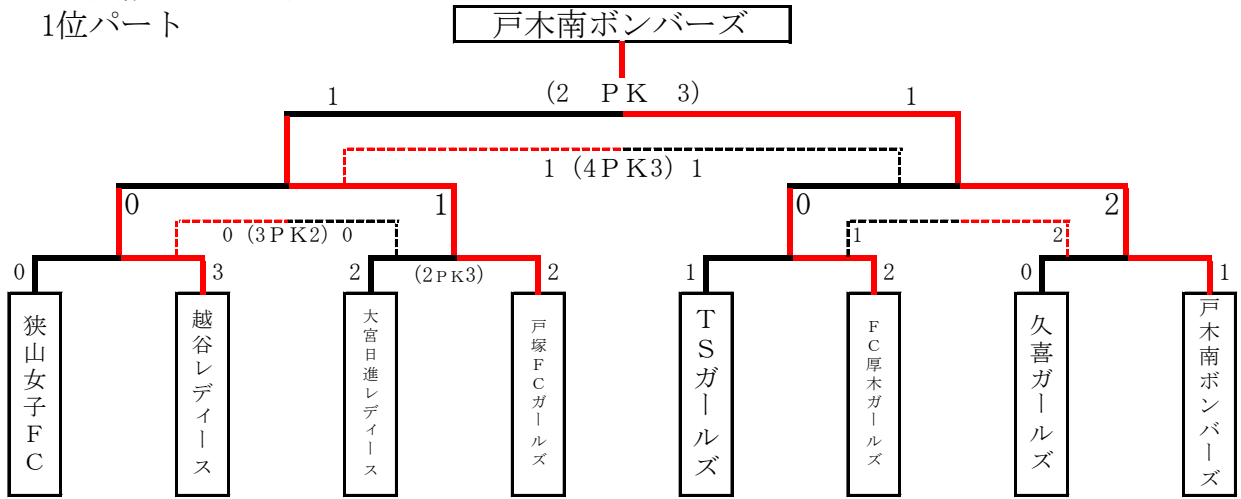

第2日目 (決勝トーナメント)

1位パート

2位パート

3位パート

第2日目(決勝トーナメント)組合せ

Aコート(柏原多目的グラウンド)

No.	時間	対 戦		主 審	副 審		
A1	9:30	さぎぬますワズ	0 - 1	エストレーラ	本 部	なめがわ 毛呂山	
A2	10:20	狭山女子	0 - 3	越谷レディース	A1勝	A1負 A1負	
A3	11:10	なめがわ	0 - 2	毛呂山	A2勝	A2負 A2負	
A4	12:00	越谷レディース	0 - 1	戸塚	A3勝	A3負 A3負	
A5	12:50	毛呂山	1 - 3	すすき野	A4勝	A4負 A4負	
A6	13:40	なめがわ	0 - 2	東大和	A5勝	A5負 A5負	
A7	14:30	すすき野	5 - 0	和光	本 部	A6勝 A6負	
	15:20	表 彰 式					

Bコート(柏原多目的グラウンド)

No.	時間	対 戦		主 審	副 審		
B1	9:30	川越女子	0(3PK2)0	熊谷リリース	本 部	東大和 すすき野	
B2	10:20	大宮日進	2(2PK3)2	戸塚	B1勝	B1負 B1負	
B3	11:10	東大宮	0 - 2	すすき野	B2勝	B2負 B2負	
B4	12:00	厚木	0 - 2	戸木南	B3勝	B3負 B3負	
B5	12:50	和光	1 - 0	川崎	B4勝	B4負 B4負	
B6	13:40	吉見	0(2PK1)0	東大宮	B5勝	B5負 B5負	
B7	14:30	戸塚	1(2PK3)1	戸木南	協 会	協 会 協 会	
	15:20	表 彰 式					