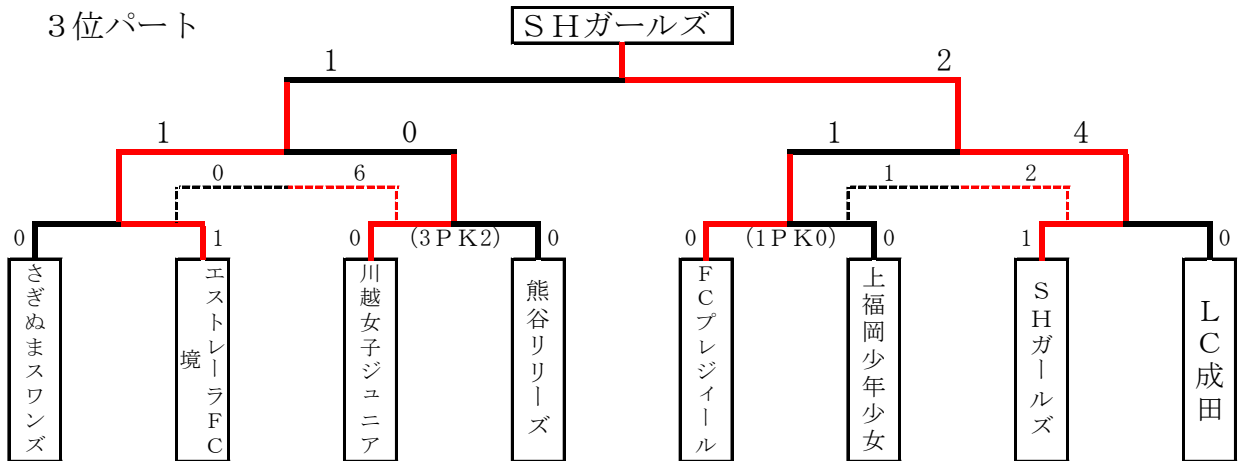

第2日目 (決勝トーナメント)

1位パート

2位パート

3位パート

第2日目(決勝トーナメント)組合せ

Aコート(柏原多目的グラウンド)

No.	時間	対 戦		主 審	副 審		
A1	9:30	さぎぬますワズ	0 - 1	エストレーラ	本 部	なめがわ 毛呂山	
A2	10:20	狭山女子	0 - 3	越谷レディース	A1勝	A1負 A1負	
A3	11:10	なめがわ	0 - 2	毛呂山	A2勝	A2負 A2負	
A4	12:00	越谷レディース	0 - 1	戸塚	A3勝	A3負 A3負	
A5	12:50	毛呂山	1 - 3	すすき野	A4勝	A4負 A4負	
A6	13:40	なめがわ	0 - 2	東大和	A5勝	A5負 A5負	
A7	14:30	すすき野	5 - 0	和光	本 部	A6勝 A6負	
	15:20	表 彰 式					

Bコート(柏原多目的グラウンド)

No.	時間	対 戦		主 審	副 審		
B1	9:30	川越女子	0(3PK2)0	熊谷リリース	本 部	東大和 すすき野	
B2	10:20	大宮日進	2(2PK3)2	戸塚	B1勝	B1負 B1負	
B3	11:10	東大宮	0 - 2	すすき野	B2勝	B2負 B2負	
B4	12:00	厚木	0 - 2	戸木南	B3勝	B3負 B3負	
B5	12:50	和光	1 - 0	川崎	B4勝	B4負 B4負	
B6	13:40	吉見	0(2PK1)0	東大宮	B5勝	B5負 B5負	
B7	14:30	戸塚	1(2PK3)1	戸木南	協 会	協 会 協 会	
	15:20	表 彰 式					