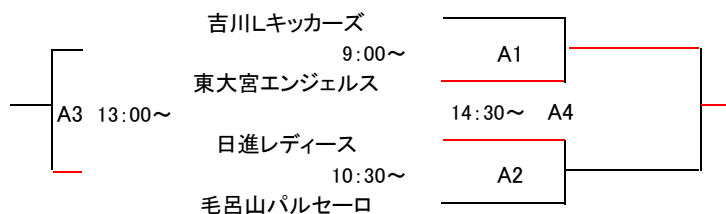

対戦カード及び試合時間・審判（予選トーナメント）

1. Aブロック（A面）

試合番号	試合時間	対戦相手			主審	予備審
A1	9:00～	吉川Lキッカーズ	0×3	東大宮エンジェルス	日進	毛呂山
A2	10:30～	日進レディース	3×0	毛呂山パルセーロ	吉川	東大宮
	12:00～	Jr交流戦			本部	
A3	13:00～	吉川Lキッカーズ	2×2 (1×2)	毛呂山パルセーロ	A4左	A4右
A4	14:30～	東大宮エンジェルス	0×0 (2×1)	日進レディース	A3左	A3右

2. Bブロック（A面）

試合番号	試合時間	対戦相手			主審	予備審
B1	9:45～	宮原サッカーガールズ	1×1 (1×2)	FC熊谷プレシオッサ	TS	戸塚
B2	11:15～	TSガールズ	0×0 (3×4)	戸塚ガールズ	宮原	熊谷ブ
	12:00～	Jr交流戦			本部	
B3	13:45～	宮原サッカーガールズ	3×2	TSガールズ	B4左	B4右
B4	15:15～	熊谷リリース	0×4	戸塚ガールズ	B3左	B3右