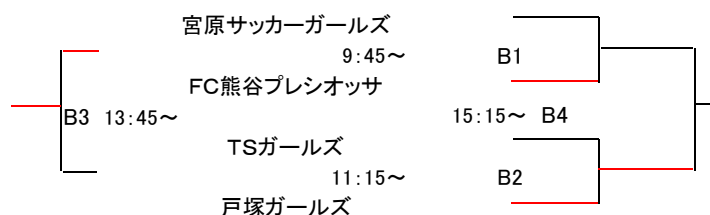

対戦カード及び試合時間・審判（予選トーナメント）

1. Aブロック（A面）

試合番号	試合時間	対戦相手			主審	予備審
A1	9:00～	吉川Lキッカーズ	0×3	東大宮エンジェルス	日進	毛呂山
A2	10:30～	日進レディース	3×0	毛呂山パルセーロ	吉川	東大宮
	12:00～	Jr交流戦			本部	
A3	13:00～	吉川Lキッカーズ	2×2 (1×2)	毛呂山パルセーロ	A4左	A4右
A4	14:30～	東大宮エンジェルス	0×0 (2×1)	日進レディース	A3左	A3右

2. Bブロック（A面）

試合番号	試合時間	対戦相手			主審	予備審
B1	9:45～	宮原サッカーガールズ	1×1 (1×2)	FC熊谷プレシオッサ	TS	戸塚
B2	11:15～	TSガールズ	0×0 (3×4)	戸塚ガールズ	宮原	熊谷ブ
	12:00～	Jr交流戦			本部	
B3	13:45～	宮原サッカーガールズ	3×2	TSガールズ	B4左	B4右
B4	15:15～	熊谷リリース	0×4	戸塚ガールズ	B3左	B3右

4. Dブロック（B面）

試合番号	試合時間	対戦相手			主審	予備審
D1	9:45～	浦和ラッキーズ	0×4	吉見エスカーラ	和光	川越
D2	11:15～	和光ベレーザ	1×1 (4×3)	川越女子SC	浦和	吉見
	12:00～	Jr交流戦			本部	
D3	13:45～	浦和ラッキーズ	0×0 (1×3)	川越女子SC	D4左	D4右
D4	15:15～	吉見エスカーラ	4×2	和光ベレーザ	D3左	D3右